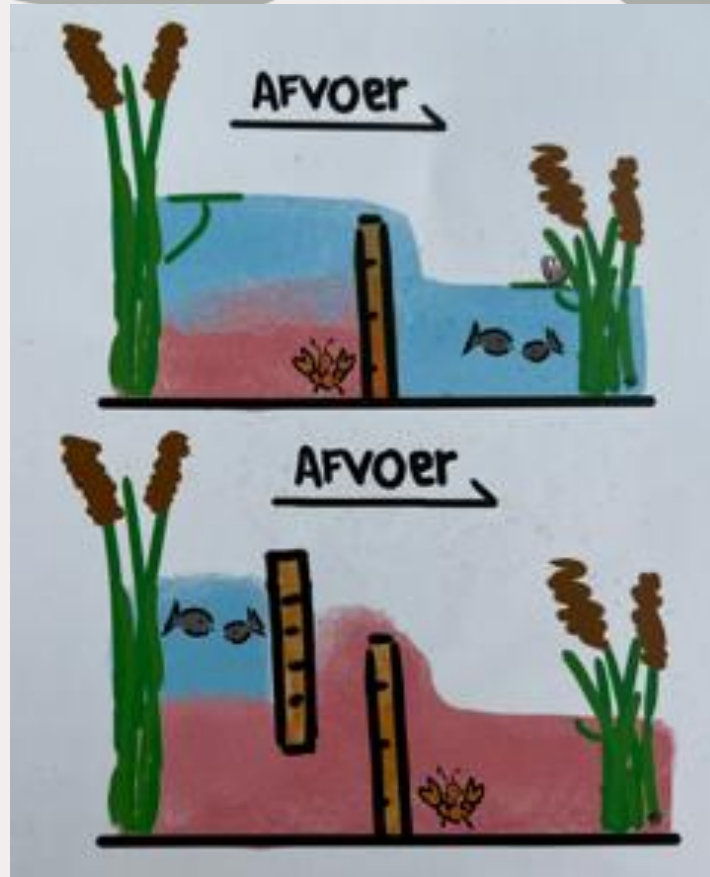

Zoete stuw

- Vasthouden zoet water